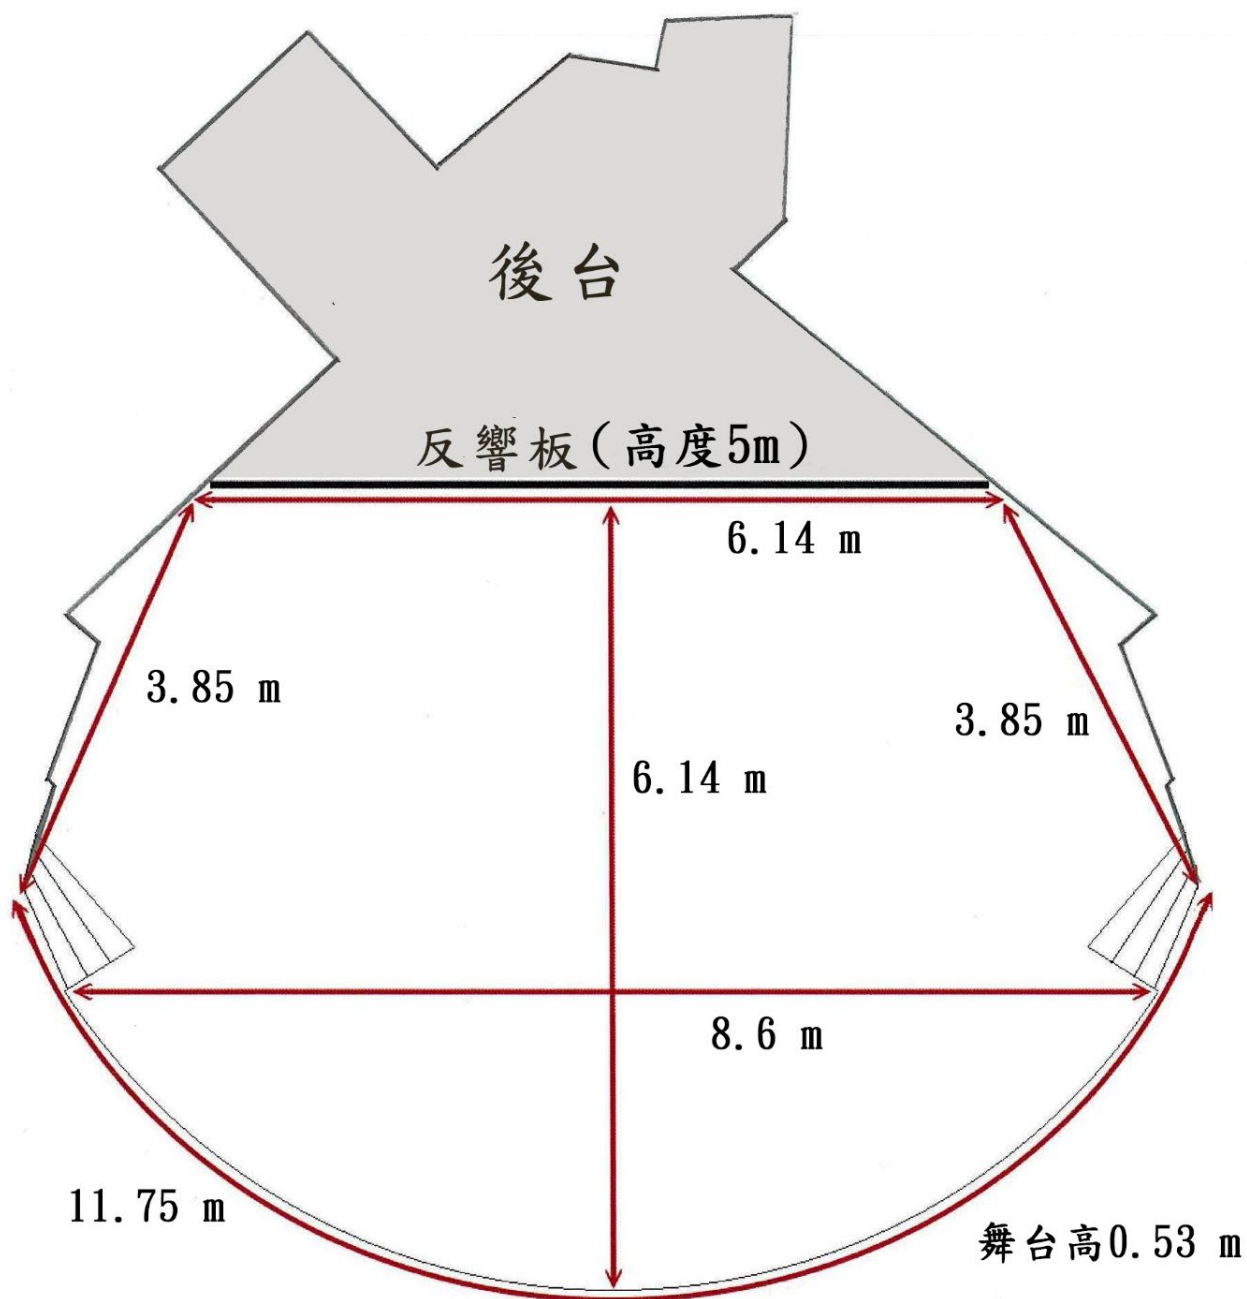

王道銀行音樂廳場地圖及設備清單

一、場地圖

二、設備清單

序號	品名	數量	備註
1	史坦威平台鋼琴 Steinway D-274	1	含鋼琴椅
2	鵝頸式麥克風 Audio-technica U859AL	2	
3	電容式麥克風 AKG C414B/XLII	6	
4	雙頻無線麥克風 MIPRO ACT-727B	2	含 4 支手持無線麥克風
5	雙頻無線麥克風 MIPRO ACT-72	1	含 2 支小蜜蜂
6	混音器 Soundcraft GB8/32CH	1	
7	效果器 Lexicon MX400XL	1	
8	訊號分配器 Drawmer DA-6	6	
9	主喇叭 Martin CT2	6	
10	環繞喇叭 Martin Effect 3	4	
11	超低音喇叭 Martin EM150	2	
12	大廳電視牆喇叭 Martin ICT500	2	
13	控制室監聽喇叭 Adam P11A	2	
14	圖形等化器 ARX EQ260	2	
15	功率擴大機 PSS2400	1	
16	功率擴大機 PSS1200	5	
17	Pioneer 先鋒 3D 藍光播放機 BDP-180	1	
18	投影機 EPSON EB-Z10005U(10000 流明) WUXGA(1920*1200)	1	
19	240 吋電動螢幕 Dalite 240"	1	
20	簡報用提示電視 SONY 75 型 4K HDR 電視 (XBR-75X850D)	1	
21	調光控制器 Magic C-2448X	1	
22	調光器 Magic D-1220X	4	